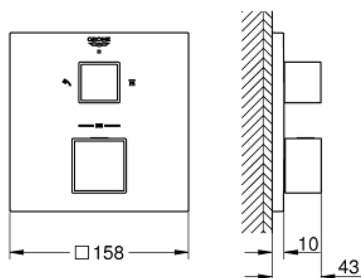

### DESCRIEREA PRODUSULUI

- set pentru instalarea finală a codului
  - GROHE Rapido SmartBox (35 600) - comercializat separat
  - **GROHE TurboStat** cartuş compact  
cu termoelement din ceară
  - finisaj **GROHE StarLight**
  - rozetă cu element de etanşare a arborelui şi fixare mascată **GROHE FastFixation**
  - mască metalică, ajustabilă 6° retroactiv
  - pictograme imprimate pentru duş fix şi pară de duş
  - GROHE SafeStop - oprire de siguranţă la 38°C
  - limitare opţională de temperatură la 43°C / 46°C **GROHE SafeStop Plus** inclusă
  - GROHE AquaDimmer, supapă de închidere/deviere integrată
- 
- flow performance:  
outlet B = 27 l/min  
outlet C = 30 l/min
- 
- fără set de preinstalare