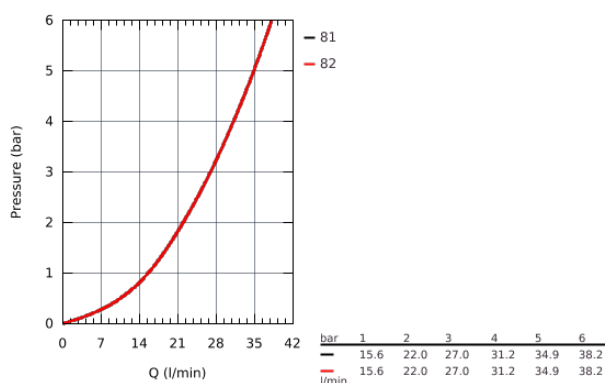

## 24 154 AL0 GROHTHERM CUBE THERMOSTATIC MIXER FOR 2 OUTLETS WITH INTEGRATED SHUT OFF/DIVERTER VALVE

### DESCRIEREA PRODUSULUI

- set pentru instalarea finală a codului
  - GROHE Rapido SmartBox (35 600) - comercializat separat
  - **GROHE TurboStat** cartuş compact  
cu termoelement din ceară
  - finisaj **GROHE StarLight**
  - rozetă cu element de etanşare a arborelui şi fixare mascată **GROHE FastFixation**
  - mască metalică, ajustabilă 6° retroactiv
  - pictograme imprimate pentru duş fix şi pară de duş
  - GROHE SafeStop - oprire de siguranţă la 38°C
  - limitare opţională de temperatură la 43°C / 46°C **GROHE SafeStop Plus** inclusă
  - GROHE AquaDimmer, supapă de închidere/deviere integrată
- 
- flow performance:  
outlet B = 27 l/min  
outlet C = 30 l/min
- 
- fără set de preinstalare