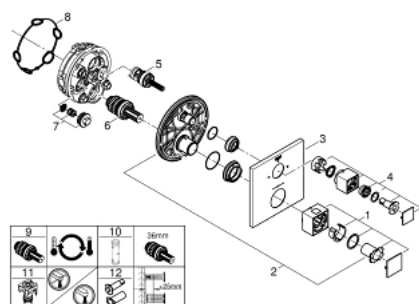

## 24 154 AL0 GROHTHERM CUBE THERMOSTATIC MIXER FOR 2 OUTLETS WITH INTEGRATED SHUT OFF/DIVERTER VALVE

### DESCRIEREA PRODUSULUI

- set pentru instalarea finală a codului
  - GROHE Rapido SmartBox (35 600) - comercializat separat
  - **GROHE TurboStat** cartuş compact  
cu termoelement din ceară
  - finisaj **GROHE StarLight**
  - rozetă cu element de etanşare a arborelui şi fixare mascată **GROHE FastFixation**
  - mască metalică, ajustabilă 6° retroactiv
  - pictograme imprimate pentru duş fix şi pară de duş
  - GROHE SafeStop - oprire de siguranţă la 38°C
  - limitare opţională de temperatură la 43°C / 46°C **GROHE SafeStop Plus** inclusă
  - GROHE AquaDimmer, supapă de închidere/deviere integrată
- 
- flow performance:  
outlet B = 27 l/min  
outlet C = 30 l/min
- 
- fără set de preinstalare

### PIESE DE SCHIMB

- 1: Temperature control handle (Order-nr. 49091AL0)
- 2: Mounting plate (Order-nr. 49080000)
- 3: Escutcheon (Order-nr. 49102AL0)
- 4: Shut-off handle Aquadimmer (Order-nr. 49092AL0)
- 5: Aquadimmer (Order-nr. 49084000)
- 6: Thermostatic compact cartridge 3/4" (Order-nr. 49028000)
- 7: Non-return valve (Order-nr. 49085000)
- 8: Seal (Order-nr. 48360000)
- 9: GROHE TurboStat cartridge 3/4" (Order-nr. 49003000)\*
- 10: Socket spanner (Order-nr. 49059000)\*
- 11: Service stops (Order-nr. 1405300M)\*
- 12: Universal extension set 2-handle thermostats, 25 mm (Order-nr. 14058000)